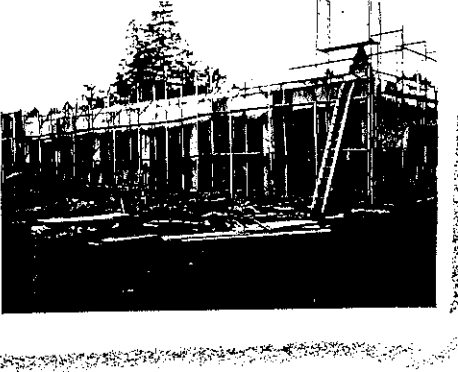

と2人が3組のローテーションでプレゼント等の買い物。当日のプレゼント渡しと、それぞれの役割がキチンと動いてくれる仲間たちです。はさつとも、部長さんが会議を開かず、次の月になつてから誕生会を開く等の失敗もありました。

個性豊かな仲間のそろったしり部、誕生会を中心にした活動を続けていきます。

みんな来てね!!

2月28日(日)

こぶしまつり

場所 こぶし作業所
開会 10時
※今年も仲間、のステージ中心に行きます。